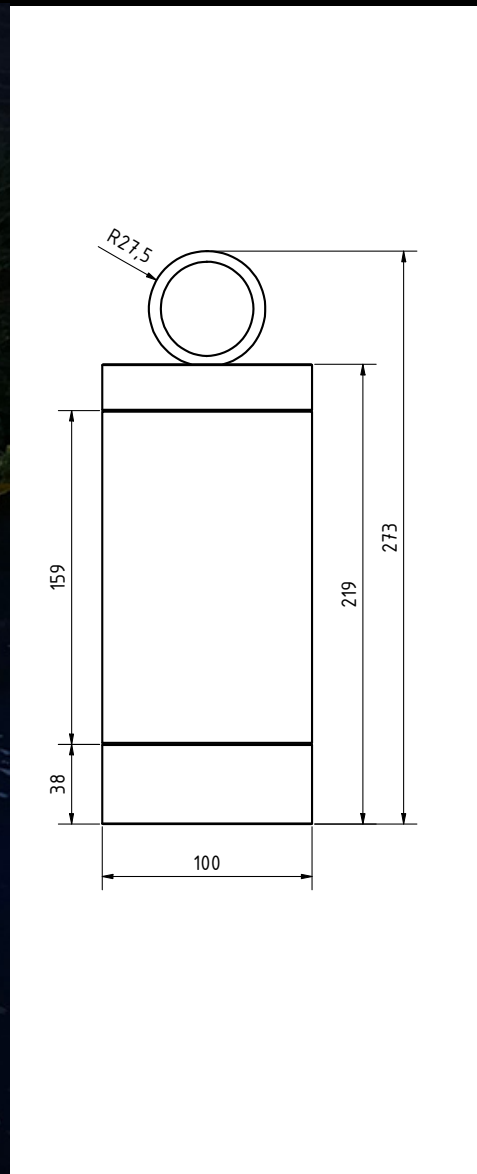

SPRITZWASSER GESCHÜTZT

Auch wenn THOA nachts mal draußen bleibt und nass wird, ist das kein Problem.

PROTECTED AGAINST SPLASHING WATER

Even if THOA stays outside at night and gets wet, that's no problem.