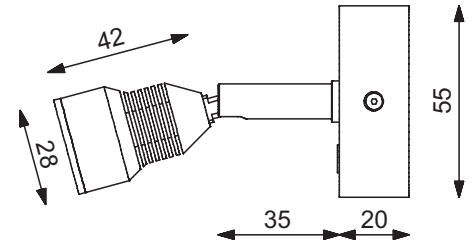

- High-Power LED 2 Watt, Ø Lebensdauer über 50.000 Stunden
- Lichtausbeute 140 lm
- Anschluss: 9-32 V DC, (12 V oder 24 V Bordnetz)
- Material: Aluminium, Messing, Kunststoff
- Oberflächen: chrom-glanz oder chrom-matt
- Abstrahlwinkel: 25° oder 44°

- High-Power LED 2 Watt, Ø Lifespan over 50,000 hours
- Light output: 140 lm
- Connection: 9-32 V DC, (12 V or 24 V power on board)
- Material: aluminum, brass, plastic
- Surfaces: chrome gloss or chrome matt
- Beam angle: 25° or 44°

Betriebsspannung: 9-32 V DC  
Operating voltage: 9-32 V DC

Schwenkbereich 90°  
swiveling range 90°

Drehbereich 350°  
rotation range 350°

inkl. LED  
including LED

Einsatzbereich Decke, Wand  
Application ceiling, wall