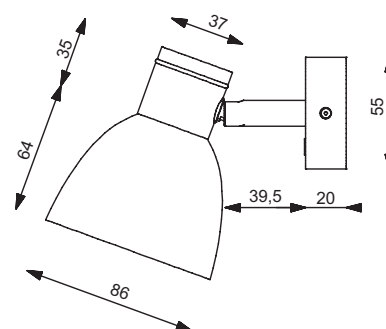

- High-Power LED 3 Watt, Ø Lebensdauer über 50.000 Stunden
- Lichtausbeute 310 lm
- Anschluss: 9-32 V DC, (12 V oder 24 V Bordnetz)
- Material: Aluminium, Messing, Glas
- Oberflächen: chrom-glanz, chrom-matt oder gold-glanz
- Schirme: weiß satiniert oder schwarz glänzend
- Frei schwenkbar

- High-Power LED 3 Watt, Ø Lifespan over 50,000 hours
- Light output: 310 lm
- Connection: 9-32 V DC, (12 V or 24 V power on board)
- Material: aluminum, brass, glass
- Surfaces: chrome gloss, chrome matt or gold gloss
- Screens: white satinised or black gloss
- freely pivotable