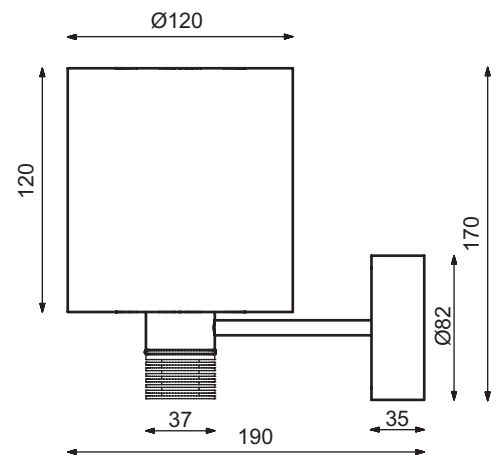

- High-Power LED 6 Watt, Ø Lebensdauer über 50.000 Stunden
- Lichtausbeute 440 lm
- Anschluss: 9-32 V DC, (12 V oder 24 V Bordnetz)
- Material: Aluminium, Messing, Edelstahl, Kunststoff
- Oberflächen: chrom-glanz, chrom-matt oder gold-glanz
- Schirme: Chintz, hell beige

- High-Power LED 6 Watt, Ø Lifespan over 50,000 hours
- Light output: 440 lm
- Connection: 9-32 V DC, (12 V or 24 V power on board)
- Material: aluminum, brass, stainless steel, plastic
- Surfaces: chrome gloss, chrome matt or gold gloss
- Screens: Chintz, light beige