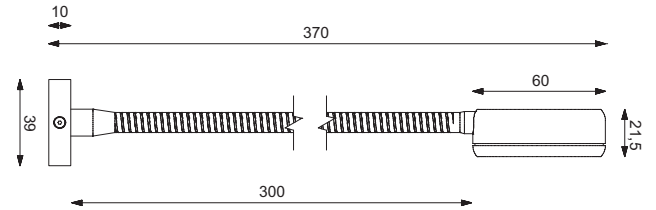

- High-Power LED 3 Watt, Ø Lebensdauer über 50.000 Stunden
- Lichtausbeute 285 lm
- Anschluss: 9-32 V DC, (12 V oder 24 V Bordnetz)
- Material: Aluminium, Messing, Stahl, Kunststoff
- Oberflächen: schwarz
- Wasserfest nach IP68
- Flexschlauch 300 mm lang
- Wasserfester Taster seperat erhältlich

- High-Power LED 3 Watt, Ø Lifespan over 50,000 hours
- Light output: 285 lm
- Connection: 9-32 V DC, (12 V or 24 V power on board)
- Material: aluminum, brass, steel, PMMA
- Surfaces: black
- Waterproof according to IP68
- Flex in length 300 mm
- Waterproof push button switch seperately available