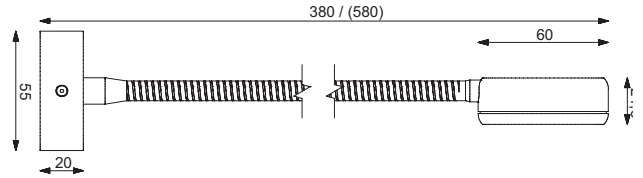

- High-Power LED 3 Watt, Ø Lebensdauer über 50.000 Stunden
- Lichtausbeute 285 lm
- Anschluss: 9-32 V DC, (12 V oder 24 V Bordnetz)
- Material: Aluminium, Messing, Stahl, Kunststoff
- Oberflächen: weiß, schwarz, chrom-glanz, chrom-matt oder gold-glanz
- Flexschlauch 300 mm oder 500 mm lang

- High-Power LED 3 Watt, Ø Lifespan over 50,000 hours
- Light output: 285 lm
- Connection: 9-32 V DC, (12 V or 24 V power on board)
- Material: aluminum, brass, steel, PMMA
- Surfaces: white, black, chrome gloss, chrome matt or gold gloss
- Flex in length 300 mm or 500 mm