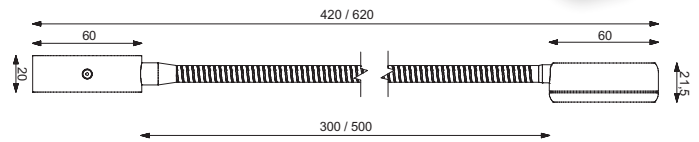

- High-Power LED 3 Watt, Ø Lebensdauer über 50.000 Stunden
- Lichtausbeute 285 lm
- Anschluss: 9-32 V DC, (12 V oder 24 V Bordnetz)
- Material: Aluminium, Messing, Stahl, Kunststoff
- Oberflächen: weiß, schwarz, chrom-glanz, chrom-matt oder gold-glanz
- Flexschlauch 300 mm oder 500 mm lang

- High-Power LED 3 Watt, Ø Lifespan over 50,000 hours
- Light output: 285 lm
- Connection: 9-32 V DC, (12 V or 24 V power on board)
- Material: aluminum, brass, steel, PMMA
- Surfaces: white, black, chrome gloss, chrome matt or gold gloss
- Flex in length 300 mm or 500 mm