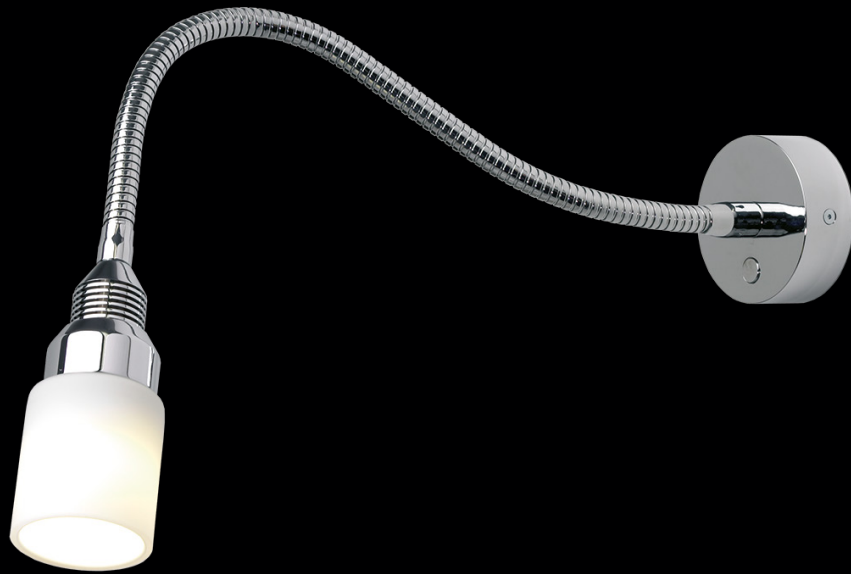

prebit
LIGHTING

FLEX 04