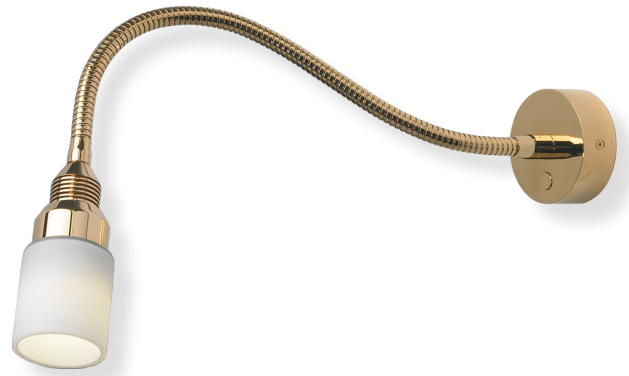

### LED Flexleuchte 04

Leseleuchte, stufenlos über den Soft-Taster dimmbar, Memoryfunktion für die letzte Lichteinstellung, angenehme warmweiße (3000K) Lichtfarbe, Warmton-Dimmung, geringe Leistungsaufnahme, flexibler, frei biegbarer Arm, USB-Lader, Spannungsstabilisierung integriert.

- High-Power LED 3 Watt, Ø Lebensdauer über 50.000 Stunden
- Lichtausbeute 310 lm
- Anschluss: 9-32 V DC, (12 V oder 24 V Bordnetz)
- Material: Aluminium, Messing, Stahl, Glas
- Oberflächen: chrom-glanz, chrom-matt oder gold-glanz
- Lederüberzüge: ohne, schwarz oder braun
- Frei biegbar

*Reading light, bright and pleasant warm white light (3,000 K) without UV emission. With a soft touch on the integrated switch, the light can be continuous dimmed. Warm tone dimming. The memory function saves the last setting. color change (white/red). The flexible arm can be freely bend. With USB-charger. Integrated voltage stabilization.*

- High-Power LED 3 Watt, Ø Lifespan over 50,000 hours
- Light output: 310 lm
- Connection: 9-32 V DC, (12 V or 24 V power on board)
- Material: aluminum, brass, stainless steel, glass
- Surfaces: chrome gloss, chrome matt or gold gloss
- Leather coatings: without, black or brown
- freely flexible