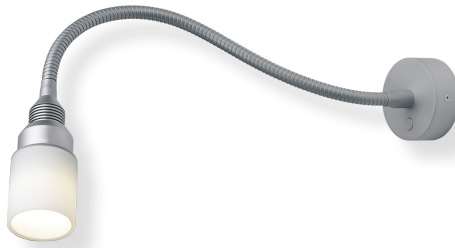

Art.-no.	Bezeichnung description	Oberfläche surface	Lichtfarbe light color	Leder leather	Armlänge arm lenght	Anmerkung note
277 133 05	LED-Leuchte Flex 04, 3 W	chrom-glanz chrome gloss	warmweiß (3000K) warm white (3000 K)	keins none	300 mm	keine none
277 133 07	LED-Leuchte Flex 04, 3 W	chrom-matt chrome matt	warmweiß (3000K) warm white (3000 K)	keins none	300 mm	keine none
277 133 09	LED-Leuchte Flex 04, 3 W	gold-glanz golden gloss	warmweiß (3000K) warm white (3000 K)	keins none	300 mm	keine none
288 133 05	LED-Leuchte Flex 04, 3 W	chrom-glanz chrome gloss	warmweiß (3000K) warm white (3000 K)	keins none	500 mm	keine none
288 133 07	LED-Leuchte Flex 04, 3 W	chrom-matt chrome matt	warmweiß (3000K) warm white (3000 K)	keins none	500 mm	keine none
288 133 09	LED-Leuchte Flex 04, 3 W	gold-glanz golden gloss	warmweiß (3000K) warm white (3000 K)	keins none	500 mm	keine none
277 133 15	LED-Leuchte Flex 04, 3 W	chrom-glanz chrome gloss	warmweiß (3000K) warm white (3000 K)	schwarz black	300 mm	keine none
277 133 17	LED-Leuchte Flex 04, 3 W	chrom-matt chrome matt	warmweiß (3000K) warm white (3000 K)	schwarz black	300 mm	keine none
277 133 19	LED-Leuchte Flex 04, 3 W	gold-glanz golden gloss	warmweiß (3000K) warm white (3000 K)	schwarz black	300 mm	keine none
288 133 15	LED-Leuchte Flex 04, 3 W	chrom-glanz chrome gloss	warmweiß (3000K) warm white (3000 K)	schwarz black	500 mm	keine none
288 133 17	LED-Leuchte Flex 04, 3 W	chrom-matt chrome matt	warmweiß (3000K) warm white (3000 K)	schwarz black	500 mm	keine none
288 133 19	LED-Leuchte Flex 04, 3 W	gold-glanz golden gloss	warmweiß (3000K) warm white (3000 K)	schwarz black	500 mm	keine none
277 133 25	LED-Leuchte Flex 04, 3 W	chrom-glanz chrome gloss	warmweiß (3000K) warm white (3000 K)	braun brown	300 mm	keine none
277 133 27	LED-Leuchte Flex 04, 3 W	chrom-matt chrome matt	warmweiß (3000K) warm white (3000 K)	braun brown	300 mm	keine none
277 133 29	LED-Leuchte Flex 04, 3 W	gold-glanz golden gloss	warmweiß (3000K) warm white (3000 K)	braun brown	300 mm	keine none
288 133 25	LED-Leuchte Flex 04, 3 W	chrom-glanz chrome gloss	warmweiß (3000K) warm white (3000 K)	braun brown	500 mm	keine none
288 133 27	LED-Leuchte Flex 04, 3 W	chrom-matt chrome matt	warmweiß (3000K) warm white (3000 K)	braun brown	500 mm	keine none
288 133 29	LED-Leuchte Flex 04, 3 W	gold-glanz golden gloss	warmweiß (3000K) warm white (3000 K)	braun brown	500 mm	keine none
703 300 05	LED-Leuchte Flex 04 HV, 3 W	chrom-glanz chrome gloss	warmweiß (3000K) warm white (3000 K)	keins none	300 mm	230 V~ Variante, 35mm Sockel 230V~ variant, 35mm base
703 300 07	LED-Leuchte Flex 04 HV, 3 W	chrom-matt chrome matt	warmweiß (3000K) warm white (3000 K)	keins none	300 mm	230 V~ Variante, 35mm Sockel 230V~ variant, 35mm base
703 300 09	LED-Leuchte Flex 04 HV, 3 W	gold-glanz golden gloss	warmweiß (3000K) warm white (3000 K)	keins none	300 mm	230 V~ Variante, 35mm Sockel 230V~ variant, 35mm base
703 500 05	LED-Leuchte Flex 04 HV, 3 W	chrom-glanz chrome gloss	warmweiß (3000K) warm white (3000 K)	keins none	500 mm	230 V~ Variante, 35mm Sockel 230V~ variant, 35mm base
703 500 07	LED-Leuchte Flex 04 HV, 3 W	chrom-matt chrome matt	warmweiß (3000K) warm white (3000 K)	keins none	500 mm	230 V~ Variante, 35mm Sockel 230V~ variant, 35mm base
703 500 09	LED-Leuchte Flex 04 HV, 3 W	gold-glanz golden gloss	warmweiß (3000K) warm white (3000 K)	keins none	500 mm	230 V~ Variante, 35mm Sockel 230V~ variant, 35mm base