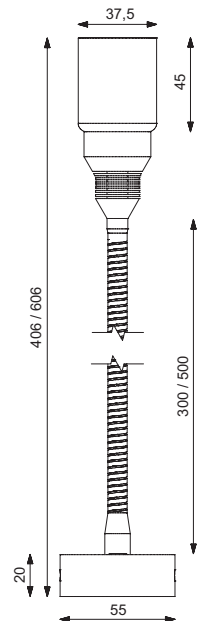

- High-Power LED 3 Watt, Ø Lebensdauer über 50.000 Stunden
- Lichtausbeute 310 lm
- Anschluss: 9-32 V DC, (12 V oder 24 V Bordnetz)
- Material: Aluminium, Messing, Stahl, Glas
- Oberflächen: chrom-glanz, chrom-matt oder gold-glanz
- Lederüberzüge: ohne, schwarz oder braun
- Frei biegbar

- High-Power LED 3 Watt, Ø Lifespan over 50,000 hours
- Light output: 310 lm
- Connection: 9-32 V DC, (12 V or 24 V power on board)
- Material: aluminum, brass, stainless steel, glass
- Surfaces: chrome gloss, chrome matt or gold gloss
- Leather coatings: without, black or brown
- freely flexible