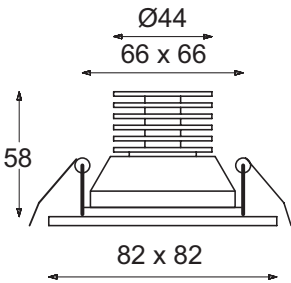

Betriebsspannung: 9-32 V DC
Operating voltage: 9-32 V DC

inkl. LED
including LED

Montage an Möbeln, entflammbar über 200°C
mounting to furnitures flammable over 200°C

Einsatzbereich Decke, Wand
Application ceiling, wall

Einsatz in Innenräumen
for indoor use

Schutzklasse drei
protection class three

Material: Aluminium, Glas
material aluminum, glass

Durchschnittlich gesamter Lichtstrom 635 Lumen
average total light current 635 lumen

Art.-no. DC 10-30V	Art.-no. DC 21-30V	Art.-no. CC 350 mA	Bezeichnung description	Oberfläche surface	Lichtfarbe light color	Abstrahlwinkel beam angle
374 102 01	374 600 01	374 100 01	LED-Leuchte EBQ7000-1, 6,2 W LED-Leuchte EBQ7000-24, 6,2 W LED-Leuchte EBQ7000-00, 6,2 W	weiß white	warmweiß (3000K) warm white (3000 K)	38°
374 102 21	374 600 21	374 100 21	LED-Leuchte EBQ7000-1, 6,2 W LED-Leuchte EBQ7000-24, 6,2 W LED-Leuchte EBQ7000-00, 6,2 W	weiß und schwarz white and black	warmweiß (3000K) warm white (3000 K)	38°
374 102 13	374 600 13	374 100 13	LED-Leuchte EBQ7000-1, 6,2 W LED-Leuchte EBQ7000-24, 6,2 W LED-Leuchte EBQ7000-00, 6,2 W	silber und schwarz silver and black	warmweiß (3000K) warm white (3000 K)	38°
374 103 01	374 601 01	374 101 01	LED-Leuchte EBQ7000-1, 6,2 W LED-Leuchte EBQ7000-24, 6,2 W LED-Leuchte EBQ7000-00, 6,2 W	weiß white	warmweiß (3000K) warm white (3000 K)	20°
374 103 21	374 601 21	374 101 21	LED-Leuchte EBQ7000-1, 6,2 W LED-Leuchte EBQ7000-24, 6,2 W LED-Leuchte EBQ7000-00, 6,2 W	weiß und schwarz white and black	warmweiß (3000K) warm white (3000 K)	20°
374 103 13	374 601 13	374 101 13	LED-Leuchte EBQ7000-1, 6,2 W LED-Leuchte EBQ7000-24, 6,2 W LED-Leuchte EBQ7000-00, 6,2 W	silber und schwarz silver and black	warmweiß (3000K) warm white (3000 K)	20°