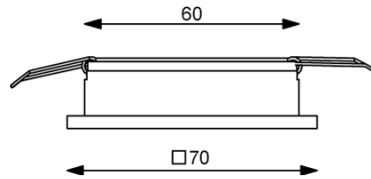

- High-Power LED 3 Watt, Ø Lebensdauer über 50.000 Stunden
- Lichtausbeute 285 lm
- Anschluss: 9-32 V DC, (12 V oder 24 V Bordnetz)
- Material: Aluminium, Kunststoff
- Oberflächen: weiß, schwarz, Edelstahl, chrom-glanz, chrom-matt oder gold glanz
- Farbwechsel: kein, weiß/rot oder weiß/blau

- High-Power LED 3 Watt, Ø Lifespan over 50,000 hours
- Light output: 285 lm
- Connection: 9-32 V DC, (12 V or 24 V power on board)
- Material: aluminum, plastic
- Surfaces: white, black, stainless steel, chrome gloss, chrome matt or golden gloss
- Night light: none, white/red or white/blue