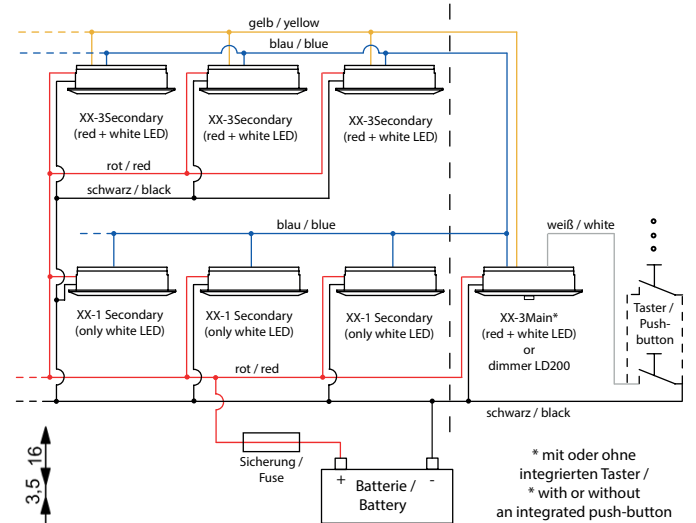

prebit
LIGHTING

EBQ12

LED Einbauleuchte EBQ12

Deckeneinbauleuchte, stufenlos über den Soft-Taster dimmbar, Memoryfunktion für die letzte Lichteinstellung, angenehme warmweiße (3000K) Lichtfarbe, geringe Leistungsaufnahme, Spannungstabilisierung integriert.

- High-Power LED 3 Watt, Ø Lebensdauer über 50.000 Stunden
- Lichtausbeute 285 lm
- Anschluss: 9-32 V DC, (12 V oder 24 V Bordnetz)
- Material: Aluminium, Kunststoff
- Oberflächen: weiß, schwarz, Edelstahl, chrom-glanz, chrom-matt oder gold glanz
- Farbwechsel: kein, weiß/rot oder weiß/blau

- High-Power LED 3 Watt, Ø Lifespan over 50,000 hours
- Light output: 285 lm
- Connection: 9-32 V DC, (12 V or 24 V power on board)
- Material: aluminum, plastic
- Surfaces: white, black, stainless steel, chrome gloss, chrome matt or golden gloss
- Night light: none, white/red or white/blue