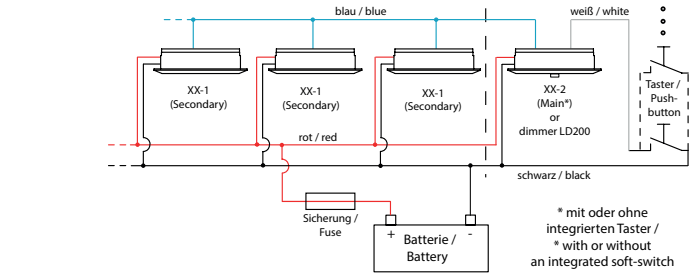

prebit
LIGHTING

EBQ12

LED Einbauleuchte EBQ12

Deckeneinbauleuchte, stufenlos über den Soft-Taster dimmbar, Memoryfunktion für die letzte Lichteinstellung, angenehme warmweiße (3000K) Lichtfarbe, geringe Leistungsaufnahme, Spannungstabilisierung integriert.

- High-Power LED 3 Watt, Ø Lebensdauer über 50.000 Stunden
- Lichtausbeute 285 lm
- Anschluss: 9-32 V DC, (12 V oder 24 V Bordnetz)
- Material: Aluminium, Kunststoff
- Oberflächen: weiß, schwarz, Edelstahl, chrom-glanz, chrom-matt oder gold glanz
- Farbwechsel: kein, weiß/rot oder weiß/blau

- High-Power LED 3 Watt, Ø Lifespan over 50,000 hours
- Light output: 285 lm
- Connection: 9-32 V DC, (12 V or 24 V power on board)
- Material: aluminum, plastic
- Surfaces: white, black, stainless steel, chrome gloss, chrome matt or golden gloss
- Night light: none, white/red or white/blue