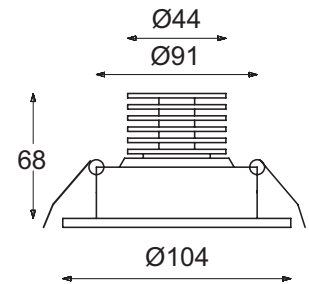

prebit
LIGHTING

EB70

LED Einbauleuchte EB70

Deckeneinbauleuchte, angenehme warmweiße (3000K) Lichtfarbe, geringe Leistungsaufnahme, Spannungsstabilisierung integriert.

- High-Power LED 6,2 Watt, Ø Lebensdauer über 50.000 Stunden
- Lichtausbeute 635 lm
- Anschluss: DC 9-32V, DC 21-30V oder CC 350mA
- Material: Aluminium, Glass
- Oberflächen: weiß, chrom-glanz, chrom-matt oder gold glanz
- Schwenkbar

Surface intergated ceiling light, bright and pleasant warm white light (3,000 K). Integrated voltage stabilization.

- High-Power LED 6.2 Watt, Ø Lifespan over 50,000 hours
- Light output: 635 lm
- Connection: DC 9-32V, DC 21-30V or CC 350mA
- Material: aluminum, glass
- Surfaces: white, chrome gloss, chrome matt or golden gloss
- Swiveling