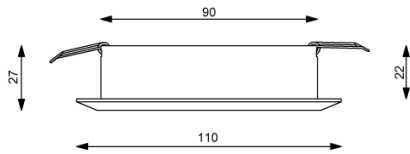

LED Einbauleuchte EB22

Deckeneinbauleuchte, stufenlos über den Soft-Taster dimmbar, Memoryfunktion für die letzte Lichteinstellung, angenehme warmweiße (3000K) Lichtfarbe, geringe Leistungsaufnahme, Spannungsstabilisierung integriert.

- High-Power LED 6 Watt, Ø Lebensdauer über 50.000 Stunden
- Lichtausbeute 780 lm
- Anschluss: 9-32 V DC, (12 V oder 24 V Bordnetz)
- Material: Aluminium, Kunststoff (PMMA)
- Oberflächen: weiß, chrom-glanz, chrom-matt oder gold glanz
- Farbwechsel: kein oder weiß/rot

Surface intergated ceiling light, bright and pleasant warm white light (3,000 K). With a soft touch on the integrated switch, the light can be continuous dimmed. The memory function saves the last setting. Integrated voltage stabilizatiion.

- High-Power LED 6 Watt, Ø Lifespan over 50,000 hours
- Light output: 780 lm
- Connection: 9-32 V DC, (12 V or 24 V power on board)
- Material: aluminum, plastic (PMMA)
- Surfaces: white, chrome gloss, chrome matt or golden gloss
- Night light: none or white/red