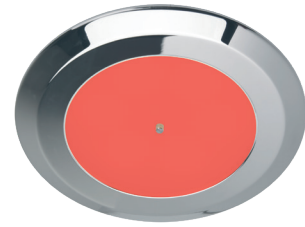

prebit
LIGHTING

EB22

LED Einbauleuchte EB22

Deckeneinbauleuchte, stufenlos über den Soft-Taster dimmbar, Memoryfunktion für die letzte Lichteinstellung, angenehme warmweiße (3000K) Lichtfarbe, geringe Leistungsaufnahme, Spannungsstabilisierung integriert.

- High-Power LED 6 Watt, Ø Lebensdauer über 50.000 Stunden
- Lichtausbeute 780 lm
- Anschluss: 9-32 V DC, (12 V oder 24 V Bordnetz)
- Material: Aluminium, Kunststoff (PMMA)
- Oberflächen: weiß, chrom-glanz, chrom-matt oder gold glanz
- Farbwechsel: kein oder weiß/rot

Surface intergated ceiling light, bright and pleasant warm white light (3,000 K). With a soft touch on the integrated switch, the light can be continuous dimmed. The memory function saves the last setting. Integrated voltage stabilizatiion.

- High-Power LED 6 Watt, Ø Lifespan over 50,000 hours
- Light output: 780 lm
- Connection: 9-32 V DC, (12 V or 24 V power on board)
- Material: aluminum, plastic (PMMA)
- Surfaces: white, chrome gloss, chrome matt or golden gloss
- Night light: none or white/red