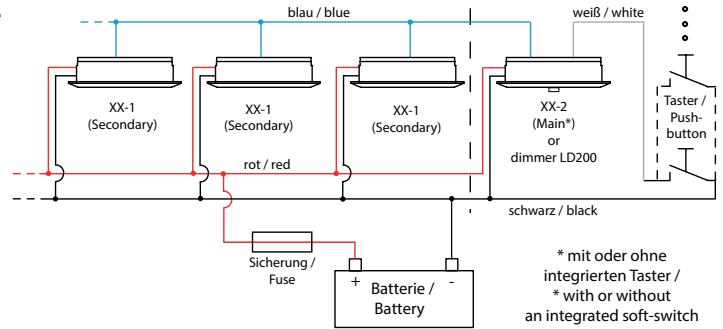

prebit
LIGHTING

EB22

LED Einbauleuchte EB22

Deckeneinbauleuchte, stufenlos über den Soft-Taster dimmbar, Memoryfunktion für die letzte Lichteinstellung, angenehme warmweiße (3000K) Lichtfarbe, geringe Leistungsaufnahme, Spannungsstabilisierung integriert.

- High-Power LED 6 Watt, Ø Lebensdauer über 50.000 Stunden
- Lichtausbeute 780 lm
- Anschluss: 9-32 V DC, (12 V oder 24 V Bordnetz)
- Material: Aluminium, Kunststoff (PMMA)
- Oberflächen: weiß, chrom-glanz, chrom-matt oder gold glanz
- Farbwechsel: kein oder weiß/rot

Surface intergated ceiling light, bright and pleasant warm white light (3,000 K). With a soft touch on the integrated switch, the light can be continuous dimmed. The memory function saves the last setting. Integrated voltage stabilizatiion.

- High-Power LED 6 Watt, Ø Lifespan over 50,000 hours
- Light output: 780 lm
- Connection: 9-32 V DC, (12 V or 24 V power on board)
- Material: aluminum, plastic (PMMA)
- Surfaces: white, chrome gloss, chrome matt or golden gloss
- Night light: none or white/red