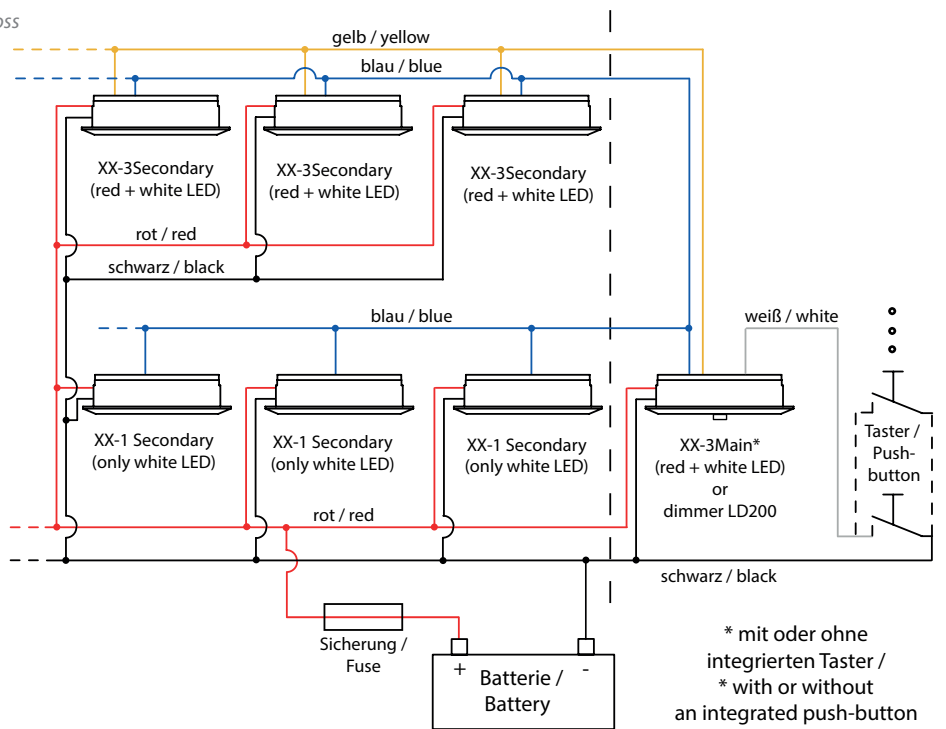

prebit
LIGHTING

EB22

LED Einbauleuchte EB22

Deckeneinbauleuchte, stufenlos über den Soft-Taster dimmbar, Memoryfunktion für die letzte Lichteinstellung, angenehme warmweiße (3000K) Lichtfarbe, geringe Leistungsaufnahme, Spannungsstabilisierung integriert.

- High-Power LED 6 Watt, Ø Lebensdauer über 50.000 Stunden
- Lichtausbeute 780 lm
- Anschluss: 9-32 V DC, (12 V oder 24 V Bordnetz)
- Material: Aluminium, Kunststoff (PMMA)
- Oberflächen: weiß, chrom-glanz, chrom-matt oder gold glanz
- Farbwechsel: kein oder weiß/rot

Surface intergated ceiling light, bright and pleasant warm white light (3,000 K). With a soft touch on the integrated switch, the light can be continuous dimmed. The memory function saves the last setting. Integrated voltage stabilizatiion.

- High-Power LED 6 Watt, Ø Lifespan over 50,000 hours
- Light output: 780 lm
- Connection: 9-32 V DC, (12 V or 24 V power on board)
- Material: aluminum, plastic (PMMA)
- Surfaces: white, chrome gloss, chrome matt or golden gloss
- Night light: none or white/red