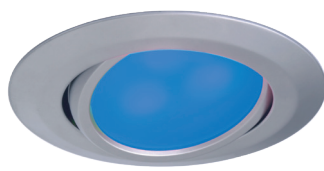

Art.-no. Slave	Art.-no. Master	Bezeichnung description	Oberfläche surface	Lichtfarbe light color	Farbwechsel night light
222 231 01	222 431 01	LED-Leuchte EB15-1, 3 W / LED-Leuchte EB15-2, 3 W	weiß white	warmweiß (3000K) warm white (3000 K)	kein none
222 231 05	222 431 05	LED-Leuchte EB15-1, 3 W / LED-Leuchte EB15-2, 3 W	chrom-glanz chrome gloss	warmweiß (3000K) warm white (3000 K)	kein none
222 231 07	222 431 07	LED-Leuchte EB15-1, 3 W / LED-Leuchte EB15-2, 3 W	chrom-matt chrome matt	warmweiß (3000K) warm white (3000 K)	kein none
222 231 09	222 431 09	LED-Leuchte EB15-1, 3 W / LED-Leuchte EB15-2, 3 W	gold-glanz golden gloss	warmweiß (3000K) warm white (3000 K)	kein none
222 730 01	222 731 01	LED-Leuchte EB15-3, 3 W	weiß white	warmweiß (3000K) warm white (3000 K)	weiß / rot white / red
222 730 05	222 731 05	LED-Leuchte EB15-3, 3 W	chrom-glanz chrome gloss	warmweiß (3000K) warm white (3000 K)	weiß / rot white / red
222 730 07	222 731 07	LED-Leuchte EB15-3, 3 W	chrom-matt chrome matt	warmweiß (3000K) warm white (3000 K)	weiß / rot white / red
222 730 09	222 731 09	LED-Leuchte EB15-3, 3 W	gold-glanz golden gloss	warmweiß (3000K) warm white (3000 K)	weiß / rot white / red
222 732 01	222 733 01	LED-Leuchte EB15-3, 3 W	weiß white	warmweiß (3000K) warm white (3000 K)	weiß / blau white / blue
222 732 05	222 733 05	LED-Leuchte EB15-3, 3 W	chrom-glanz chrome gloss	warmweiß (3000K) warm white (3000 K)	weiß / blau white / blue
222 732 07	222 733 07	LED-Leuchte EB15-3, 3 W	chrom-matt chrome matt	warmweiß (3000K) warm white (3000 K)	weiß / blau white / blue
222 732 09	222 733 09	LED-Leuchte EB15-3, 3 W	gold-glanz golden gloss	warmweiß (3000K) warm white (3000 K)	weiß / blau white / blue