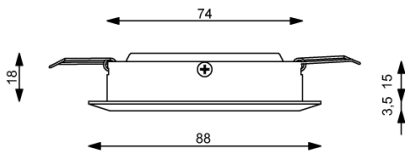

LED Einbauleuchte EB15

Deckeneinbauleuchte, stufenlos über den Soft-Taster dimmbar, Memoryfunktion für die letzte Lichteinstellung, angenehme warmweiße (3000K) Lichtfarbe, geringe Leistungsaufnahme, Spannungstabilisierung integriert.

- High-Power LED 3 Watt, Ø Lebensdauer über 50.000 Stunden
- Lichtausbeute 285 lm
- Anschluss: 9-32 V DC, (12 V oder 24 V Bordnetz)
- Material: Aluminium, Kunststoff
- Oberflächen: weiß, chrom-glanz, chrom-matt oder gold glanz
- Farbwechsel: kein, weiß/rot oder weiß/blau
- Schwenkbar

Surface intergated ceiling light, bright and pleasant warm white light (3,000 K). With a soft touch on the integrated switch, the light can be continuous dimmed. The memory function saves the last setting. Integrated voltage stabilization.

- High-Power LED 3 Watt, Ø Lifespan over 50,000 hours
- Light output: 285 lm
- Connection: 9-32 V DC, (12 V or 24 V power on board)
- Material: aluminum, plastic
- Surfaces: white, chrome gloss, chrome matt or golden gloss
- Night light: none, white/red or white/blue
- swiveling

* mit oder ohne integrierten Taster / * with or without an integrated soft-switch