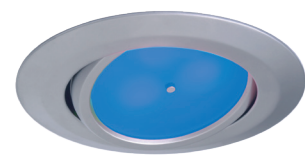

prebit
LIGHTING

EB15

LED Einbauleuchte EB15

Deckeneinbauleuchte, stufenlos über den Soft-Taster dimmbar, Memoryfunktion für die letzte Lichteinstellung, angenehme warmweiße (3000K) Lichtfarbe, geringe Leistungsaufnahme, Spannungstabilisierung integriert.

- High-Power LED 3 Watt, Ø Lebensdauer über 50.000 Stunden
- Lichtausbeute 285 lm
- Anschluss: 9-32 V DC, (12 V oder 24 V Bordnetz)
- Material: Aluminium, Kunststoff
- Oberflächen: weiß, chrom-glanz, chrom-matt oder gold glanz
- Farbwechsel: kein, weiß/rot oder weiß/blau
- Schwenkbar

Surface intergated ceiling light, bright and pleasant warm white light (3,000 K). With a soft touch on the integrated switch, the light can be continuous dimmed. The memory function saves the last setting. Integrated voltage stabilization.

- High-Power LED 3 Watt, Ø Lifespan over 50,000 hours
- Light output: 285 lm
- Connection: 9-32 V DC, (12 V or 24 V power on board)
- Material: aluminum, plastic
- Surfaces: white, chrome gloss, chrome matt or golden gloss
- Night light: none, white/red or white/blue
- swiveling