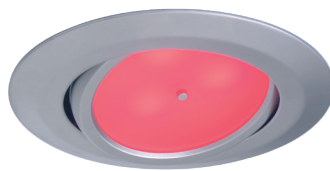

Art.-no. Slave	Art.-no. Master	Bezeichnung description	Oberfläche surface	Lichtfarbe light color	Farbwechsel night light
222 231 01	222 431 01	LED-Leuchte EB15-1, 3 W / LED-Leuchte EB15-2, 3 W	weiß white	warmweiß (3000K) warm white (3000 K)	kein none
222 231 05	222 431 05	LED-Leuchte EB15-1, 3 W / LED-Leuchte EB15-2, 3 W	chrom-glanz chrome gloss	warmweiß (3000K) warm white (3000 K)	kein none
222 231 07	222 431 07	LED-Leuchte EB15-1, 3 W / LED-Leuchte EB15-2, 3 W	chrom-matt chrome matt	warmweiß (3000K) warm white (3000 K)	kein none
222 231 09	222 431 09	LED-Leuchte EB15-1, 3 W / LED-Leuchte EB15-2, 3 W	gold-glanz golden gloss	warmweiß (3000K) warm white (3000 K)	kein none
222 730 01	222 731 01	LED-Leuchte EB15-3, 3 W	weiß white	warmweiß (3000K) warm white (3000 K)	weiß / rot white / red
222 730 05	222 731 05	LED-Leuchte EB15-3, 3 W	chrom-glanz chrome gloss	warmweiß (3000K) warm white (3000 K)	weiß / rot white / red
222 730 07	222 731 07	LED-Leuchte EB15-3, 3 W	chrom-matt chrome matt	warmweiß (3000K) warm white (3000 K)	weiß / rot white / red
222 730 09	222 731 09	LED-Leuchte EB15-3, 3 W	gold-glanz golden gloss	warmweiß (3000K) warm white (3000 K)	weiß / rot white / red
222 732 01	222 733 01	LED-Leuchte EB15-3, 3 W	weiß white	warmweiß (3000K) warm white (3000 K)	weiß / blau white / blue
222 732 05	222 733 05	LED-Leuchte EB15-3, 3 W	chrom-glanz chrome gloss	warmweiß (3000K) warm white (3000 K)	weiß / blau white / blue
222 732 07	222 733 07	LED-Leuchte EB15-3, 3 W	chrom-matt chrome matt	warmweiß (3000K) warm white (3000 K)	weiß / blau white / blue
222 732 09	222 733 09	LED-Leuchte EB15-3, 3 W	gold-glanz golden gloss	warmweiß (3000K) warm white (3000 K)	weiß / blau white / blue