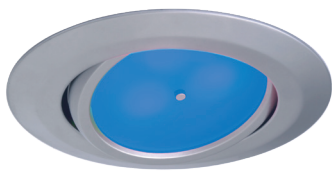

Art.-no. Slave	Art.-no. Master	Bezeichnung description	Oberfläche surface	Lichtfarbe light color	Farbwechsel night light
222 231 01	222 431 01	LED-Leuchte EB15-1, 3 W / LED-Leuchte EB15-2, 3 W	weiß white	warmweiß (3000K) warm white (3000 K)	kein none
222 231 05	222 431 05	LED-Leuchte EB15-1, 3 W / LED-Leuchte EB15-2, 3 W	chrom-glanz chrome gloss	warmweiß (3000K) warm white (3000 K)	kein none
222 231 07	222 431 07	LED-Leuchte EB15-1, 3 W / LED-Leuchte EB15-2, 3 W	chrom-matt chrome matt	warmweiß (3000K) warm white (3000 K)	kein none
222 231 09	222 431 09	LED-Leuchte EB15-1, 3 W / LED-Leuchte EB15-2, 3 W	gold-glanz golden gloss	warmweiß (3000K) warm white (3000 K)	kein none
222 730 01	222 731 01	LED-Leuchte EB15-3, 3 W	weiß white	warmweiß (3000K) warm white (3000 K)	weiß / rot white / red
222 730 05	222 731 05	LED-Leuchte EB15-3, 3 W	chrom-glanz chrome gloss	warmweiß (3000K) warm white (3000 K)	weiß / rot white / red
222 730 07	222 731 07	LED-Leuchte EB15-3, 3 W	chrom-matt chrome matt	warmweiß (3000K) warm white (3000 K)	weiß / rot white / red
222 730 09	222 731 09	LED-Leuchte EB15-3, 3 W	gold-glanz golden gloss	warmweiß (3000K) warm white (3000 K)	weiß / rot white / red
222 732 01	222 733 01	LED-Leuchte EB15-3, 3 W	weiß white	warmweiß (3000K) warm white (3000 K)	weiß / blau white / blue
222 732 05	222 733 05	LED-Leuchte EB15-3, 3 W	chrom-glanz chrome gloss	warmweiß (3000K) warm white (3000 K)	weiß / blau white / blue
222 732 07	222 733 07	LED-Leuchte EB15-3, 3 W	chrom-matt chrome matt	warmweiß (3000K) warm white (3000 K)	weiß / blau white / blue
222 732 09	222 733 09	LED-Leuchte EB15-3, 3 W	gold-glanz golden gloss	warmweiß (3000K) warm white (3000 K)	weiß / blau white / blue