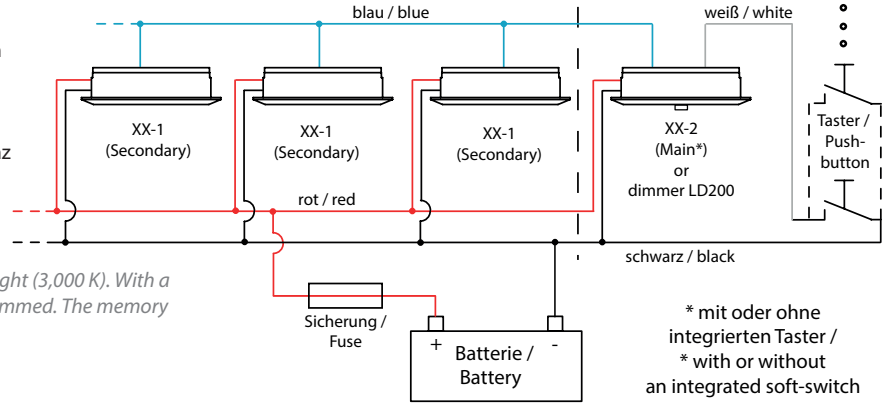

prebit
LIGHTING

EB15

LED Einbauleuchte EB15

Deckeneinbauleuchte, stufenlos über den Soft-Taster dimmbar, Memoryfunktion für die letzte Lichteinstellung, angenehme warmweiße (3000K) Lichtfarbe, geringe Leistungsaufnahme, Spannungstabilisierung integriert.

- High-Power LED 3 Watt, Ø Lebensdauer über 50.000 Stunden
- Lichtausbeute 285 lm
- Anschluss: 9-32 V DC, (12 V oder 24 V Bordnetz)
- Material: Aluminium, Kunststoff
- Oberflächen: weiß, chrom-glanz, chrom-matt oder gold glanz
- Farbwechsel: kein, weiß/rot oder weiß/blau
- Schwenkbar

Surface intergated ceiling light, bright and pleasant warm white light (3,000 K). With a soft touch on the integrated switch, the light can be continuous dimmed. The memory function saves the last setting. Integrated voltage stabilization.

- High-Power LED 3 Watt, Ø Lifespan over 50,000 hours
- Light output: 285 lm
- Connection: 9-32 V DC, (12 V or 24 V power on board)
- Material: aluminum, plastic
- Surfaces: white, chrome gloss, chrome matt or golden gloss
- Night light: none, white/red or white/blue
- swiveling