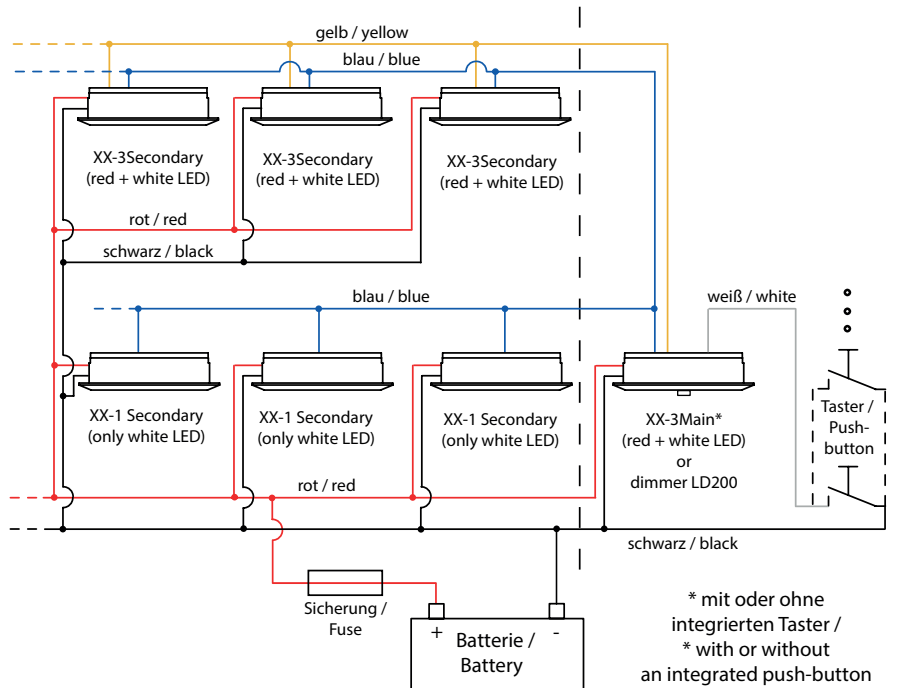

* mit oder ohne integrierten Taster / * with or without an integrated push-button

12V=24 Betriebsspannung: 9-32 V DC
Operating voltage: 9-32 V DC

inkl. LED
including LED

Montage an Möbeln, entflammbar über 200°C
mounting to furnitures flammable over 200°C

Einsatzbereich Decke, Wand
Application ceiling, wall

Einsatz in Innenräumen
for indoor use

Schutzklasse drei
protection class three

inkl. Dimmer
including dimmer

Material: Aluminium, Kunststoff
material aluminum, plastic

285 lm Durchschnittlich gesamter Lichtstrom 285 Lumen
average total light current 285 lumen