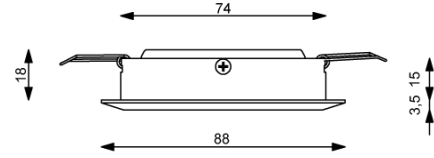

- High-Power LED 3 Watt, Ø Lebensdauer über 50.000 Stunden
- Lichtausbeute 285 lm
- Anschluss: 9-32 V DC, (12 V oder 24 V Bordnetz)
- Material: Aluminium, Kunststoff
- Oberflächen: chrom-glanz, chrom-matt oder gold glanz
- Abstrahlwinkel: 25° oder 44°
- Schwenkbar

- High-Power LED 3 Watt, Ø Lifespan over 50,000 hours
- Light output: 285 lm
- Connection: 9-32 V DC, (12 V or 24 V power on board)
- Material: aluminum, plastic
- Surfaces: chrome gloss, chrome matt or golden gloss
- Beam angle: 25° or 44°
- Swiveling