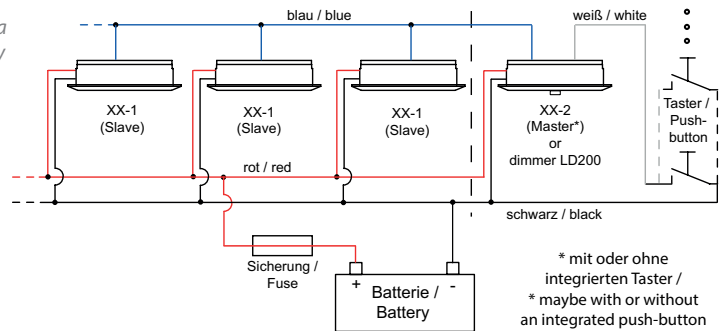

prebit
LIGHTING

EB15-L

LED Einbauleuchte EB15-L

Deckeneinbauleuchte, stufenlos über den Soft-Taster dimmbar, Memoryfunktion für die letzte Lichteinstellung, angenehme warmweiße (3000K) Lichtfarbe, geringe Leistungsaufnahme, Spannungsstabilisierung integriert.

- High-Power LED 3 Watt, Ø Lebensdauer über 50.000 Stunden
- Lichtausbeute 285 lm
- Anschluss: 9-32 V DC, (12 V oder 24 V Bordnetz)
- Material: Aluminium, Kunststoff
- Oberflächen: chrom-glanz, chrom-matt oder gold glanz
- Abstrahlwinkel: 25° oder 44°
- Schwenkbar

Surface intergated ceiling light, bright and pleasant warm white light (3,000 K). With a soft touch on the integrated switch, the light can be continuous dimmed. The memory function saves the last setting. Integrated voltage stabilization.

- High-Power LED 3 Watt, Ø Lifespan over 50,000 hours
- Light output: 285 lm
- Connection: 9-32 V DC, (12 V or 24 V power on board)
- Material: aluminum, plastic
- Surfaces: chrome gloss, chrome matt or golden gloss
- Beam angle: 25° or 44°
- Swiveling