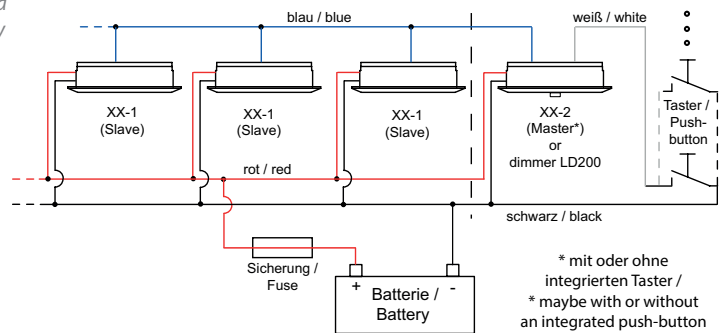

prebit
LIGHTING

EB12-L

LED Einbauleuchte EB12-L

Deckeneinbauleuchte, stufenlos über den Soft-Taster dimmbar, Memoryfunktion für die letzte Lichteinstellung, angenehme warmweiße (3000K) Lichtfarbe, geringe Leistungsaufnahme, Spannungsstabilisierung integriert.

- High-Power LED 3 Watt, Ø Lebensdauer über 50.000 Stunden
- Lichtausbeute 285 lm
- Anschluss: 9-32 V DC, (12 V oder 24 V Bordnetz)
- Material: Aluminium, Kunststoff
- Oberflächen: chrom-glanz, chrom-matt oder gold glanz
- Abstrahlwinkel: 25° oder 44°

Surface intergated ceiling light, bright and pleasant warm white light (3,000 K). With a soft touch on the integrated switch, the light can be continuous dimmed. The memory function saves the last setting. Integrated voltage stabilization.

- High-Power LED 3 Watt, Ø Lifespan over 50,000 hours
- Light output: 285 lm
- Connection: 9-32 V DC, (12 V or 24 V power on board)
- Material: aluminum, plastic
- Surfaces: chrome gloss, chrome matt or golden gloss
- Beam angle: 25° or 44°