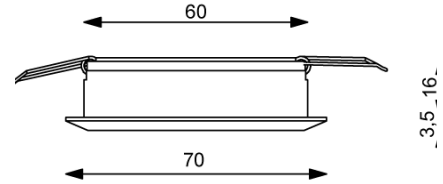

- High-Power LED 3 Watt, Ø Lebensdauer über 50.000 Stunden
- Lichtausbeute 285 lm
- Anschluss: 9-32 V DC, (12 V oder 24 V Bordnetz)
- Material: Aluminium, Kunststoff
- Oberflächen: chrom-glanz, chrom-matt oder gold glanz
- Abstrahlwinkel: 25° oder 44°

- High-Power LED 3 Watt, Ø Lifespan over 50,000 hours
- Light output: 285 lm
- Connection: 9-32 V DC, (12 V or 24 V power on board)
- Material: aluminum, plastic
- Surfaces: chrome gloss, chrome matt or golden gloss
- Beam angle: 25° or 44°