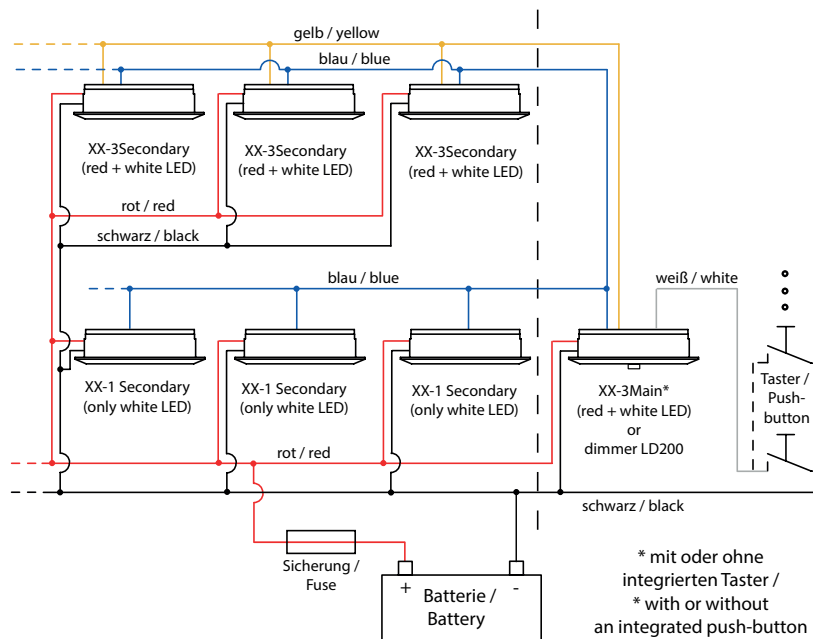

LED D3-3 (Main)

- stufenlos über den integrierten Softtaster dimmbar
- umschaltbar zwischen weißem und rotem Licht
- *infinitely variable dimming via the integrated Soft switch*
- *switchable between white and red light*

inkl. Dimmer - nur D3-2 und D3-3(Main)
including dimmer - only D3-2 and D3-3 (Main)

Material: Aluminium, Acrylglas
material: aluminum, acrylic glass

Durchschnittlich gesamter Lichtstrom 780 Lumen (lm) der verwendeten Lampen / LEDs
average total light current of the lamps / LEDs used, measured 780 lumen (lm)

3 years warranty

no UV

LONG LIFE

CE

RoHS

A+

Schaltungs-Beispiel D3-2 Main mit D3-1 Secondary Leuchten, nur weißes Licht:
Connection example D3-2 Main with D3-1 Secondary lights, only white light:

Schaltungs-Beispiel D3-3 Main mit Secondary Leuchten D3-1 und D3-3, weiße und umschaltbare Leuchten gemischt:
Connection example D3-3 Main in combination with Secondary lights D3-1 and D3-3, white and switchable lights mixed:

	Typ / Type	Lichtfarbe / color of light	CE	CM	GE
Secondary	LED-D3-1	white	244 231 05	244 231 07	244 231 09
Main	LED-D3-2	white	244 431 05	244 431 07	244 431 09
Secondary	LED-D3-3	R W	244 630 05	244 630 07	244 630 09
Main	LED-D3-3	R W	244 631 05	244 631 07	244 631 09