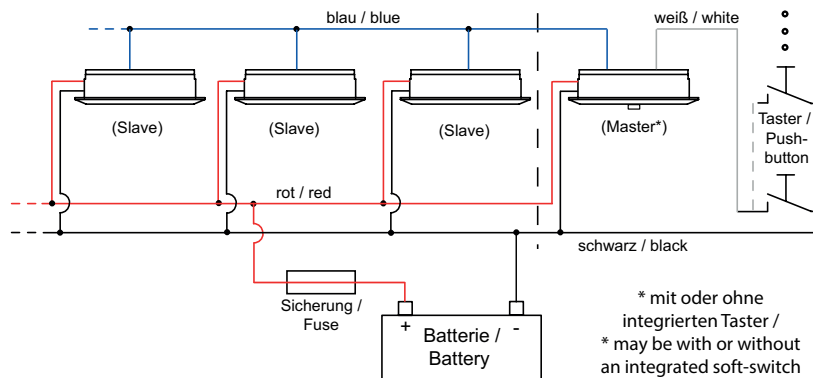

3 years warranty

no UV

LONG LIFE

CE

RoHS

A+

Schaltungs-Beispiel D3-2 Main mit D3-1 Secondary Leuchten, nur weißes Licht:
Connection example D3-2 Main with D3-1 Secondary lights, only white light:

Schaltungs-Beispiel D3-3 Main mit Secondary Leuchten D3-1 und D3-3, weiße und umschaltbare Leuchten gemischt:
Connection example D3-3 Main in combination with Secondary lights D3-1 and D3-3, white and switchable lights mixed: