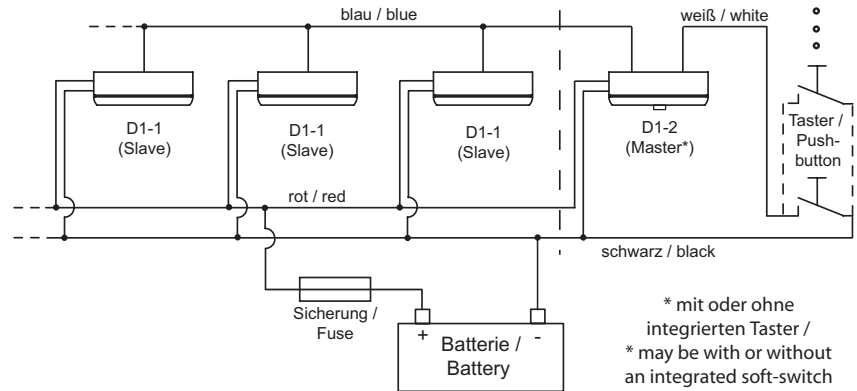

### LED Aufbauleuchte D1

Deckenaufbauleuchte, stufenlos über den Soft-Taster dimmbar, Memoryfunktion für die letzte Lichteinstellung, angenehme warmweiße (3000K) Lichtfarbe, geringe Leistungsaufnahme, Spannungsstabilisierung integriert.

- High-Power LED 3 Watt, Ø Lebensdauer über 50.000 Stunden
- Lichtausbeute 285 lm
- Anschluss: 9-32 V DC, (12 V oder 24 V Bordnetz)
- Material: Aluminium, Kunststoff
- Oberflächen: chrom-glanz, chrom-matt oder gold glanz
- Farbwechsel: kein, weiß/rot oder weiß/blau

- High-Power LED 3 Watt, Ø Lifespan over 50,000 hours
- Light output: 285 lm
- Connection: 9-32 V DC, (12 V or 24 V power on board)
- Material: aluminum, plastic
- Surfaces: chrome gloss, chrome matt or golden gloss
- Night light: none, white/red or white/blue