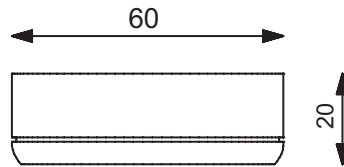

- High-Power LED 3 Watt, Ø Lebensdauer über 50.000 Stunden
- Lichtausbeute 285 lm
- Anschluss: 9-32 V DC, (12 V oder 24 V Bordnetz)
- Material: Aluminium, Kunststoff
- Oberflächen: chrom-glanz, chrom-matt oder gold glanz
- Farbwechsel: kein, weiß/rot oder weiß/blau