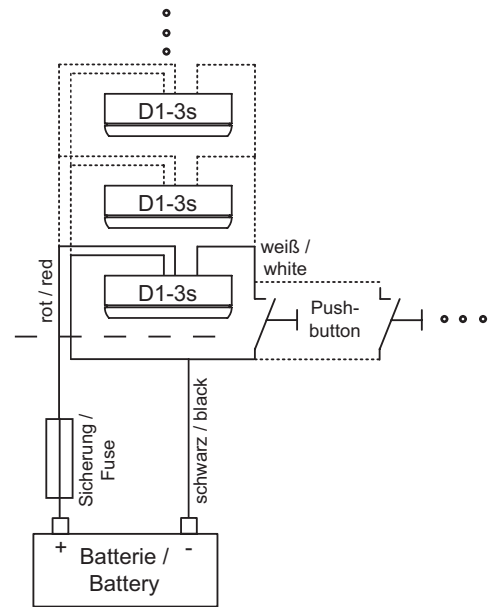

### LED Aufbauleuchte D1

Deckenaufbauleuchte, stufenlos über den Soft-Taster dimmbar, Memoryfunktion für die letzte Lichteinstellung, angenehme warmweiße (3000K) Lichtfarbe, geringe Leistungsaufnahme, Spannungsstabilisierung integriert.

- High-Power LED 3 Watt, Ø Lebensdauer über 50.000 Stunden
- Lichtausbeute 285 lm
- Anschluss: 9-32 V DC, (12 V oder 24 V Bordnetz)
- Material: Aluminium, Kunststoff
- Oberflächen: chrom-glanz, chrom-matt oder gold glanz
- Farbwechsel: kein, weiß/rot oder weiß/blau

- High-Power LED 3 Watt, Ø Lifespan over 50,000 hours
- Light output: 285 lm
- Connection: 9-32 V DC, (12 V or 24 V power on board)
- Material: aluminum, plastic
- Surfaces: chrome gloss, chrome matt or golden gloss
- Night light: none, white/red or white/blue