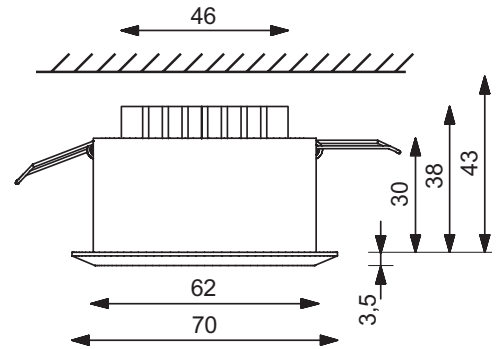

prebit
LIGHTING

EB18

LED EB18

- lichtstarker starrer Einbaustrahler
- angenehm warmweiße 3.000K Lichtfarbe, optional auch 2.700K
- Hochleistungs LED 6,2 W
- Abstrahlwinkel in 20° oder 38°
- Einbautiefe 43 mm
- Anschlussfertig für Konstantstrom 350 mA (externes Treibermodul notwendig), 24V-Bordspannung (DC 21-30 Volt) oder Multivolt DC 9-32 Volt
- dimmbar über prebit Dimmer-Modul LD200

- high-intensity fixed recessed spotlight
- pleasant warm white 3.000K light color, optional 2.700K
- High-Power LED 6,2 W
- angle of radiation 20° oder 38°
- installation depth 43 mm
- ready for constant current 350 mA (external driver needed), 24V-board voltage (DC 21-30 volt) or multivolt DC 9-32 volt
- dimmable via prebit dimmer module LD200

Ring Ø 88 mm

- zum Abdecken großer Bohrlöcher
- for covering large holes

- 500 023 05
- 500 023 07
- 500 023 09

Einsatzbereich Decke
installation area ceiling

Einsatz in Innenräumen
for indoor use

inkl. LED
including LED

Einbauöffnung 62 mm
installation opening 62 mm

Schutzklasse drei
protection class three

Schutzart IP 44
protection IP 44

Material: Aluminium, Glas
material: aluminum, glass

Montage an Möbeln, entflammbar über 200°C.
mounting to furniture flammable over 200°C.