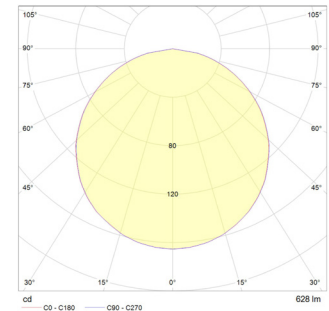

prebit
LIGHTING

Lookup[®] mini

LED Lookup® mini

Extrem lichtstarke und flache LED-Einbauleuchte mit nur 5 mm Aufbauhöhe. Lichtaustritt überwiegend direkt, breit abstrahlend.

Extremely bright and flat LED recessed light with a 5 mm construction height. Light emission mainly direct, wide beaming.

- **NEU:** SunLike LEDs mit sonnenlichtähnlichem Lichtspektrum für noch besseres menschliches Wohlbefinden
- angenehm warmweiße 3.000K Lichtfarbe, optional auch 2.700K
- mit mattierter Glasscheibe
- geringe Einbautiefe, nur 38,5 mm
- Anschlussfertig für Konstantstrom 350 mA (externer LED-Treiber zwingend erforderlich), Konstantspannung DC24 Volt oder Multivolt 10-30 Volt
- max. 7 Watt Anschlussleistung

- **NEW:** SunLike LEDs with sunlight-like light spectrum for even better human well-being
- pleasant warm white 3.000K light color, optional 2.700K
- with frosted glass
- mounting depth of only 38,5 mm
- ready for constant current 350 mA (external LED-driver mandatory), constant voltage DC24 volt or multivolt DC10-30 Volt
- max. 7 watts of power input