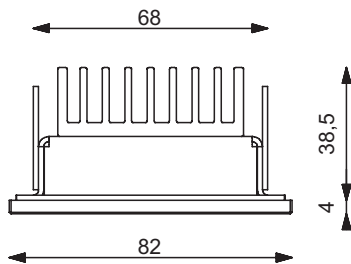

prebit
LIGHTING

Lookup[®] mini

LED Lookup® mini

Extrem lichtstarke und flache LED-Einbauleuchte mit nur 5 mm Aufbauhöhe. Lichtaustritt überwiegend direkt, breit abstrahlend.

Extremely bright and flat LED recessed light with a 5 mm construction height. Light emission mainly direct, wide beaming.

- **NEU:** SunLike LEDs mit sonnenlichtähnlichem Lichtspektrum für noch besseres menschliches Wohlbefinden
- angenehm warmweiße 3.000K Lichtfarbe, optional auch 2.700K
- mit mattierter Glasscheibe
- geringe Einbautiefe, nur 38,5 mm
- Anschlussfertig für Konstantstrom 350 mA (externer LED-Treiber zwingend erforderlich), Konstantspannung DC24 Volt oder Multivolt 10-30 Volt
- max. 7 Watt Anschlussleistung

Einbauöffnung 70 x 70 mm
Installation opening 70 x 70 mm

Schutzklasse drei
protection class three

520 lm
Durchschnittlich gesamter Lichtstrom 520 Lumen
average total light current 520 lumen

inkl. LED
including LED

Material 26
Material: Aluminium, Glas
material aluminum, glass

| Art.-Nr. Code | | Anschluss Connection | passender Treiber suitable driver |
|------------------|---|--|---|
| 237 494 52 | 3.000 K | Konstantstrom 350 mA constant current 350 mA | Art.-Nr.: 500 011 91, 500 012 11 500 012 71, 500 013 03 |
| 237 492 52 | 3.000 K | Konstantspannung DC 24 Volt constant voltage DC 24 volt | inklusive including |
| 237 490 52 | constant current | Multivolt DC 9-32 Volt | inklusive including |
| | Neu: lookup mit SunLike Technologie, CRI > 95 | | |
| 237 592 52 | 3.000 K | Konstantspannung DC 24 Volt constant voltage DC 24 volt | inklusive including |
| 237 594 52 | constant current | Konstantstrom 350 mA constant current 350 mA | Art.-Nr.: 500 011 91, 500 012 11 500 012 71, 500 013 03 |