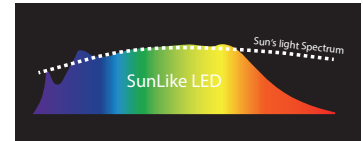

prebit
LIGHTING

Lookup[®] mini

LED Lookup® mini

Extrem lichtstarke und flache LED-Einbauleuchte mit nur 5 mm Aufbauhöhe. Lichtaustritt überwiegend direkt, breit abstrahlend.

Extremely bright and flat LED recessed light with a 5 mm construction height. Light emission mainly direct, wide beaming.

- **NEU:** SunLike LEDs mit sonnenlichtähnlichem Lichtspektrum für noch besseres menschliches Wohlbefinden
- angenehm warmweiße 3.000K Lichtfarbe, optional auch 2.700K
- mit mattierter Glasscheibe
- geringe Einbautiefe, nur 38,5 mm
- Anschlussfertig für Konstantstrom 350 mA (externer LED-Treiber zwingend erforderlich), Konstantspannung DC24 Volt oder Multivolt 10-30 Volt
- max. 7 Watt Anschlussleistung

- **NEW:** SunLike LEDs with sunlight-like light spectrum for even better human well-being
- pleasant warm white 3.000K light color, optional 2.700K
- with frosted glass
- mounting depth of only 38,5 mm
- ready for constant current 350 mA (external LED-driver mandatory), constant voltage DC24 volt or multivolt DC10-30 Volt
- max. 7 watts of power input