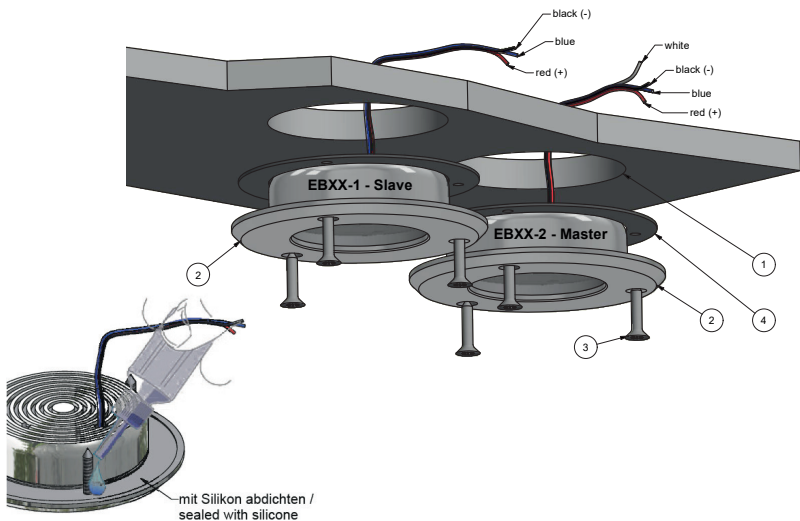

Technical details :	EB13	EB32-1 / EB32-2	EB32-3	EB32R-1 / EB32R-2	EB32R-3	EB33-1 / EB33-2	EB33-3
Farbtemperatur / Colour Temp:	3000 Kelvin (warm white)	3000 Kelvin (warm white)	3000 Kelvin (warm white) / red	3000 Kelvin (warm white)	3000 Kelvin (warm white) / red	3000 Kelvin (warm white)	3000 Kelvin (warm white) / red
zulässige Betriebstemperatur / allowable operating Temp:	-10°C...+50°C	-10°C...+50°C	-10°C...+50°C	-10°C...+50°C	-10°C...+50°C	-10°C...+50°C	-10°C...+50°C
Spannung / operating Voltage:	DC 9-32V	DC 9-32V	DC 9-32V	DC 9-32V	DC 9-32V	DC 9-32V	DC 9-32V
Strom / Current Consumption:	0,28 A @ 12V / 0,14 A @ 24V	0,28 A @ 12V / 0,14 A @ 24V	0,28 A @ 12V / 0,14 A @ 24V	0,28 A @ 12V / 0,14 A @ 24V	0,28 A @ 12V / 0,14 A @ 24V	0,28 A @ 12V / 0,14 A @ 24V	0,28 A @ 12V / 0,14 A @ 24V
Leistung / Power Consumption:	max. 1 W	max. 3 W	max. 3 W	max. 3 W	max. 3 W	max. 3 W	max. 3 W

Technical details :	EB33R-1 / EB33R-2	EB33R-3	EB42-1 / EB42-2	EB42R-1 / EB42R-2	EB42-3Slave / EB42-3Master	EB42R-3Slave / EB42R-3Master
Farbtemperatur / Colour Temp:	3000 Kelvin (warm white)	3000 Kelvin (warm white) / red	3.000 Kelvin (warm white)	3.000 Kelvin (warm white)	3.000 Kelvin (warm white) / red	3.000 Kelvin (warm white) / red
zulässige Betriebstemperatur / allowable operating Temp:	-10°C...+50°C	-10°C...+50°C	-10°C...+50°C	-10°C...+50°C	-10°C...+50°C	-10°C...+50°C
Spannung / operating Voltage:	DC 9-32V	DC 9-32V	DC 9-32V	DC 9-32V	DC 9-32V	DC 9-32V
Strom / Current Consumption:	0,28 A @ 12V / 0,14 A @ 24V	0,28 A @ 12V / 0,14 A @ 24V	0,56 A @ 12V / 0,27 A @ 24V	0,56 A @ 12V / 0,27 A @ 24V	0,56 A @ 12V / 0,27 A @ 24V	0,56 A @ 12V / 0,27 A @ 24V
Leistung / Power Consumption:	max. 3 W	max. 3 W	max. 6 W	max. 6 W	max. 6 W	max. 6 W

Model	Installation opening	Installation depth
EB13	30 mm	14 mm
EB32 / EB32R	60 mm	17 mm
EB33 / EB33R	60 mm	17 mm
EB42 / EB42R	90 mm	22 mm