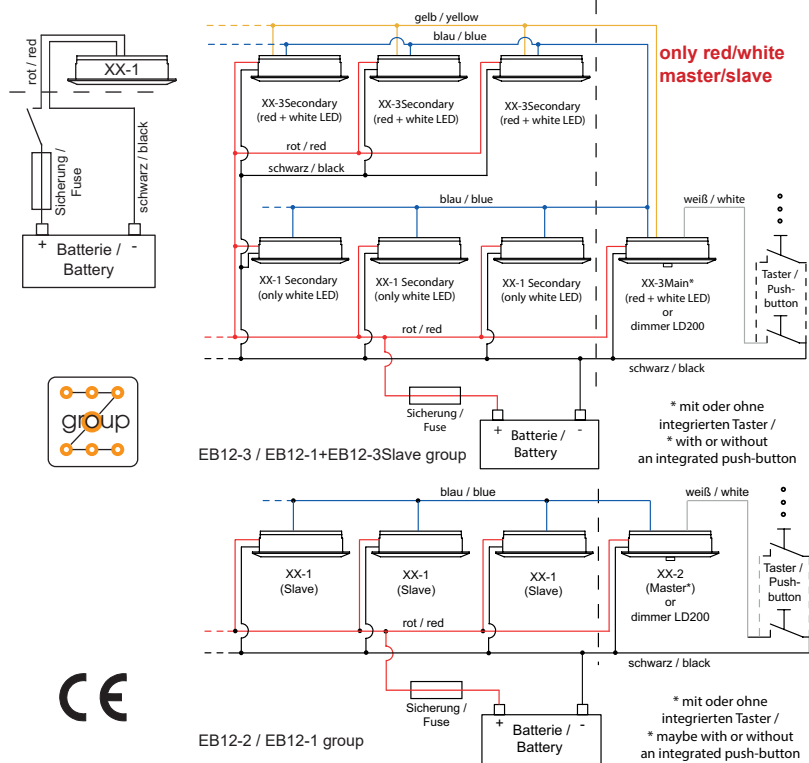

Technical details :	EB13	EB32-1 / EB32-2	EB32-3	EB32R-1 / EB32R-2	EB32R-3	EB33-1 / EB33-2	EB33-3
Farbtemperatur / Colour Temp:	3000 Kelvin (warm white)	3000 Kelvin (warm white)	3000 Kelvin (warm white) / red	3000 Kelvin (warm white)	3000 Kelvin (warm white) / red	3000 Kelvin (warm white)	3000 Kelvin (warm white) / red
zulässige Betriebstemperatur / allowable operating Temp:	-10°C...+50°C	-10°C...+50°C	-10°C...+50°C	-10°C...+50°C	-10°C...+50°C	-10°C...+50°C	-10°C...+50°C
Spannung / operating Voltage:	DC 9-32V	DC 9-32V	DC 9-32V	DC 9-32V	DC 9-32V	DC 9-32V	DC 9-32V
Strom / Current Consumption:	0,28 A @ 12V / 0,14 A @ 24V	0,28 A @ 12V / 0,14 A @ 24V	0,28 A @ 12V / 0,14 A @ 24V	0,28 A @ 12V / 0,14 A @ 24V	0,28 A @ 12V / 0,14 A @ 24V	0,28 A @ 12V / 0,14 A @ 24V	0,28 A @ 12V / 0,14 A @ 24V
Leistung / Power Consumption:	max. 1 W	max. 3 W	max. 3 W	max. 3 W	max. 3 W	max. 3 W	max. 3 W

Technical details :	EB33R-1 / EB33R-2	EB33R-3	EB42-1 / EB42-2	EB42R-1 / EB42R-2	EB42-3Slave / EB42-3Master	EB42R-3Slave / EB42R-3Master
Farbtemperatur / Colour Temp:	3000 Kelvin (warm white)	3000 Kelvin (warm white) / red	3.000 Kelvin (warm white)	3.000 Kelvin (warm white)	3.000 Kelvin (warm white) / red	3.000 Kelvin (warm white) / red
zulässige Betriebstemperatur / allowable operating Temp:	-10°C...+50°C	-10°C...+50°C	-10°C...+50°C	-10°C...+50°C	-10°C...+50°C	-10°C...+50°C
Spannung / operating Voltage:	DC 9-32V	DC 9-32V	DC 9-32V	DC 9-32V	DC 9-32V	DC 9-32V
Strom / Current Consumption:	0,28 A @ 12V / 0,14 A @ 24V	0,28 A @ 12V / 0,14 A @ 24V	0,56 A @ 12V / 0,27 A @ 24V	0,56 A @ 12V / 0,27 A @ 24V	0,56 A @ 12V / 0,27 A @ 24V	0,56 A @ 12V / 0,27 A @ 24V
Leistung / Power Consumption:	max. 3 W	max. 3 W	max. 6 W	max. 6 W	max. 6 W	max. 6 W

Model	Installation opening	Installation depth
EB13	30 mm	14 mm
EB32 / EB32R	60 mm	17 mm
EB33 / EB33R	60 mm	17 mm
EB42 / EB42R	90 mm	22 mm